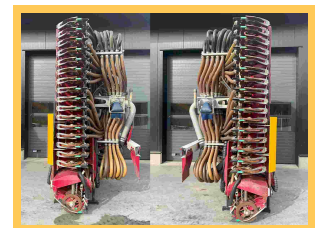

ART.NUMMER

OMSCHRIJVING

G00100952

ZB3 12068

Vredo ZB3 12068

- Machinenummer: 1128.051
- Bouwjaar: 2012

Specificaties:

- Werkbreedte 12 meter
- Rij-afstand 17.5 cm
- Vredo dubbele schijven systeem (spaakschijven)
- Automatisch centrale SKF lagersmering en smering van overige scharnierpunten d.m.v. op bemester gemonteerde vetpomp.
- Vetpot 4L
- Benodigd voor voeding: 1 electrisch aansluitpunt 12V 15A op trekkend voertuig.
- Automatische hydraulische afsluitset
- 2x Slootsmid verticale verdeler
- 5-opklapbare delen met automatische vergrendeling
- Gemakkelijk te vervangen slijtvaste kunststof glijblokken
- RVS slangklemmen op de mestslangen en uitstroommondstukken
- Transport breedte 2,93 meter
- Gewicht ±4200 kg
- Automatische schijfbescherming t.b.v. wegverkeer met reflecterende delen
- LED verlichting
- A-frame snel aankoppeling
- Speciale hoekcontact lagers t.b.v. schijflagering
- 6" KKV Mestslang aansluiting op verdeler (6" vaderdeel)

Benodigd hydrauliek:

- 3x DW (2x open center, 1x closed center), De verdeler benodigd een continu oliestroom van 55 l/min
- 1x Drukloze retour

Aansluitingen:

- 2x 1/2" in/uit klappen
- 2x 1/2" afsluiters
- 2x 3/4" verdeler
- 1x 1/2" drukloze retour

Let op als trekkend voertuig niet is voorzien van closed center functie optie 1100o070-01 kiezen